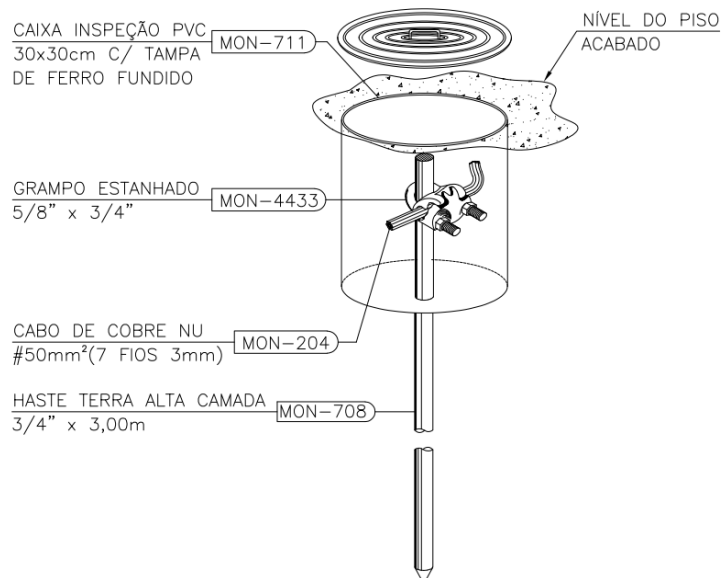

FICHA TÉCNICA

CLASSE: CONEXÃO / ATERRAMENTO

PRODUTO: Grampo terra

REFERÊNCIA: MON-4433

DESCRIÇÃO COMERCIAL: Grampo terra estanhado para 1 cabo de 16-70mm² - 5/8" a 3/4"

DESCRIÇÃO DETALHADA: Grampo terra para 1 cabo de 16-70mm² e haste terra \approx 5/8" / 3/4", com corpo fabricado em latão com acabamento estanhado e "U", porcas e arruelas em aço galvanizado à fogo.

CÓDIGO DE REFERENCIA COMERCIAL:

MON-4433	Grampo de latão 1 cabo 16-50mm ² e haste 5/8" a 3/4"
----------	-----------------------------------------------------------------

HASTE DE ATERRAMENTO 3/4" C/ CAIXA DE INSPEÇÃO \varnothing 30cm GRAMPO CABO / HASTE DETALHE 3.2.12