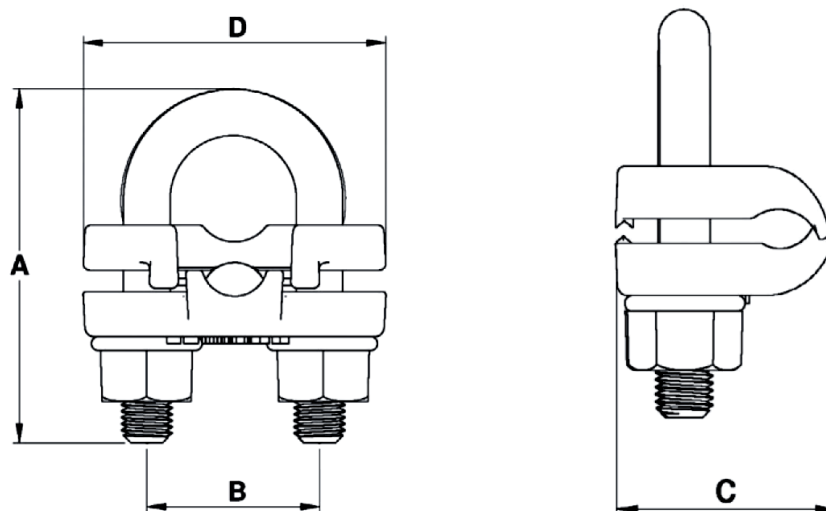

FICHA TÉCNICA

CLASSE: CONEXÃO / ATERRAMENTO

PRODUTO: Grampo terra

REFERÊNCIA: MON-4438

DESCRIÇÃO COMERCIAL: Grampo terra para 1 cabo de 16-70mm² e haste terra \varnothing 5/8"-3/4"

DESCRIÇÃO DETALHADA: Grampo terra para 1 cabo de 16-70mm² e haste terra \varnothing 5/8"-3/4", fabricado em latão com "U", porcas e arruelas em aço galvanizado à fogo.

CÓDIGO DE REFERENCIA COMERCIAL:

MON-4438	Grampo de latão 1 cabo 16-70mm ² e haste 5/8"-3/4"
----------	---

CARACTERÍSTICAS

CÓD.	CONDUTORES			DIMENSÕES					
	CU mm ²	CA AWG/MCM	\varnothing mm	A	B	C	D	Haste	Grampo "U"
MON-4438	16-70	6-2/0	4,65-10,70	60,5	26,0	31,2	46,2	1/2-3/4"	M8